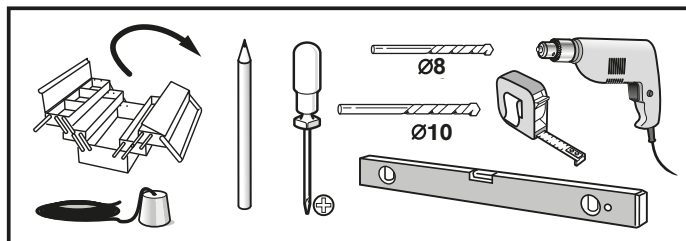

# Montagehandleiding

Schuifdeursysteem Pyramidi voor glazen deuren

Om de volledige draagkracht te verkrijgen, moeten alle bevestigingen stevig en goed gemonteerd worden. Doe dit in massief houten stijlen, blokken in de muur of hout dat op de muur bevestigd is.