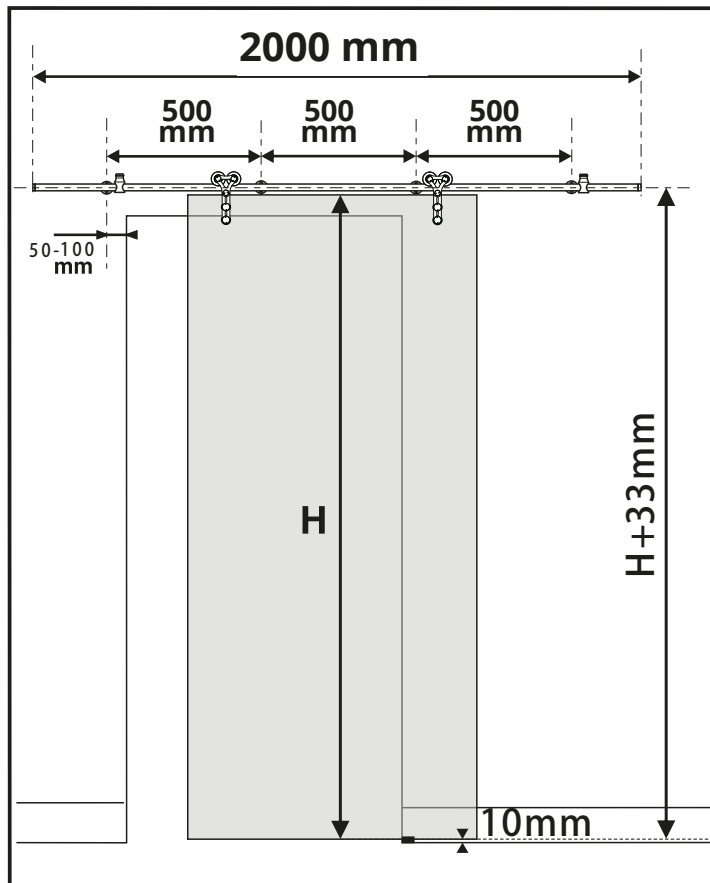

# Montagehandleiding

Schuifdeursysteem Pyramidi voor glazen deuren

Om de volledige draagkracht te verkrijgen, moeten alle bevestigingen stevig en goed gemonteerd worden. Doe dit in massief houten stijlen, blokken in de muur of hout dat op de muur bevestigd is.