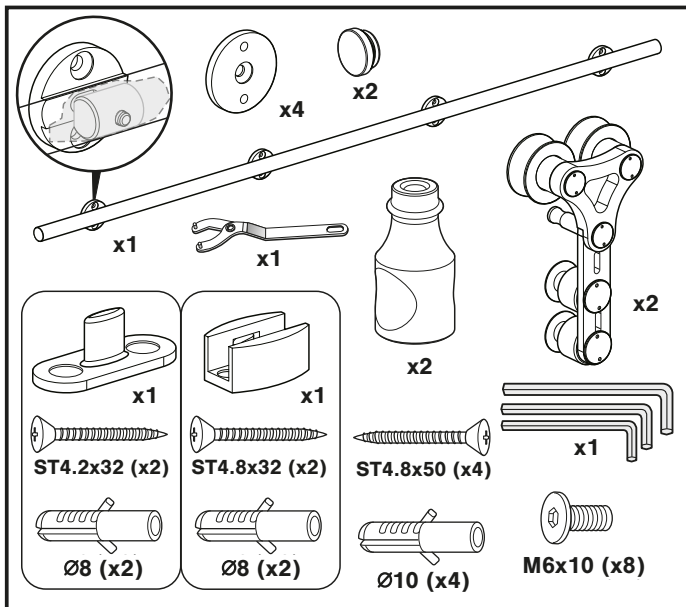

# Montagehandleiding

Schuifdeursysteem Pyramidi voor glazen deuren

Om de volledige draagkracht te verkrijgen, moeten alle bevestigingen stevig en goed gemonteerd worden. Doe dit in massief houten stijlen, blokken in de muur of hout dat op de muur bevestigd is.